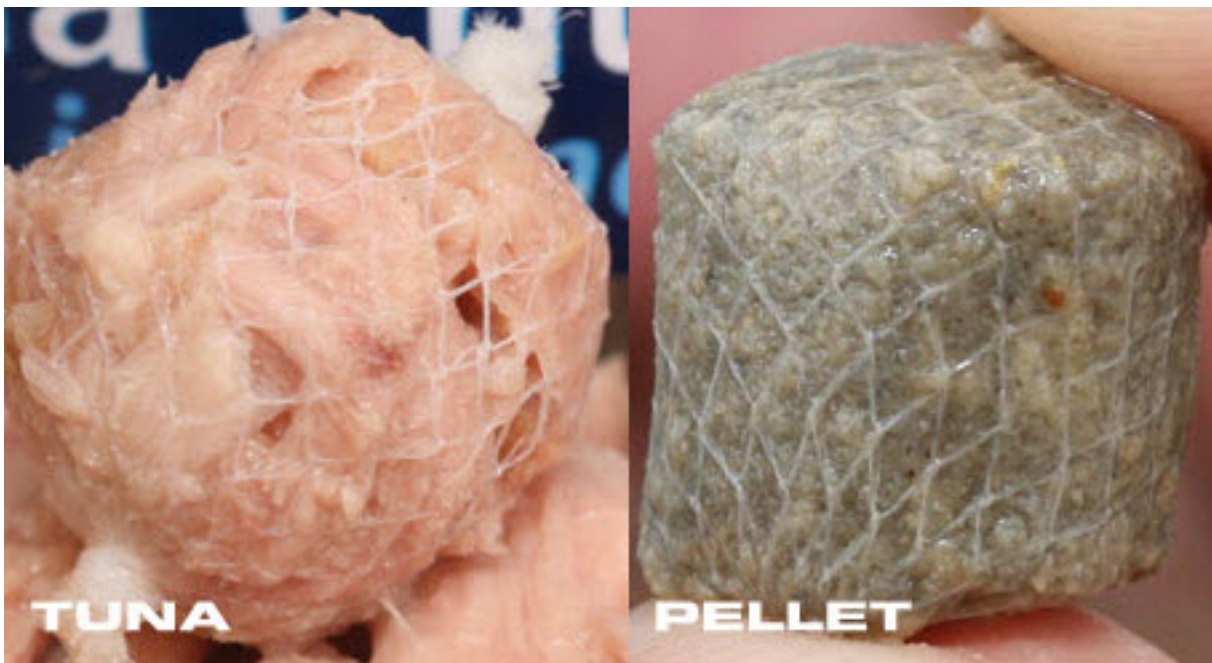

Arma Mesh is simpelweg een van de grootste vooruitgangen in haakaas systemen ooit en leverbaar op 7m kokers in Narrow (14mm) en Wide (22mm) varianten.

Het heeft een stug achthoekig geweven gaas, vergelijkbaar met PVA, maar is daarentegen van nylon gemaakt en LOST DUS NIET OP IN WATER. In plaats van een hoopje voer rond je haakaas leggen zoals PVA doet, rijg je Arma Mesh net als een boilie op je hair, zo simpel is het!

Arma Mesh stelt je in staat volkomen unieke haakaasjes te maken; niet alleen kun je nu hele zachte aasoorten zoals brood, vlees, kaas, garnalen en deeg perfect op afstand vissen, je kunt nu ook vissen met aas dat niet op een hair te rijgen is zoals hennep, tonijn, mini pellets, boiliekruid en gemalen brood. Je fantasie is de enige beperking!

Arma Mesh is ook perfect voor het beschermen van je haakaas tegen ongewenste tafelgasten en door pellets in gaas te verpakken vergoot je hun levensduur onderwater enorm. Kies de Fine uitvoering voor de meeste vissituaties maar kies voor de Heavy versie waar kreeften of krabben voor problemen zorgen.