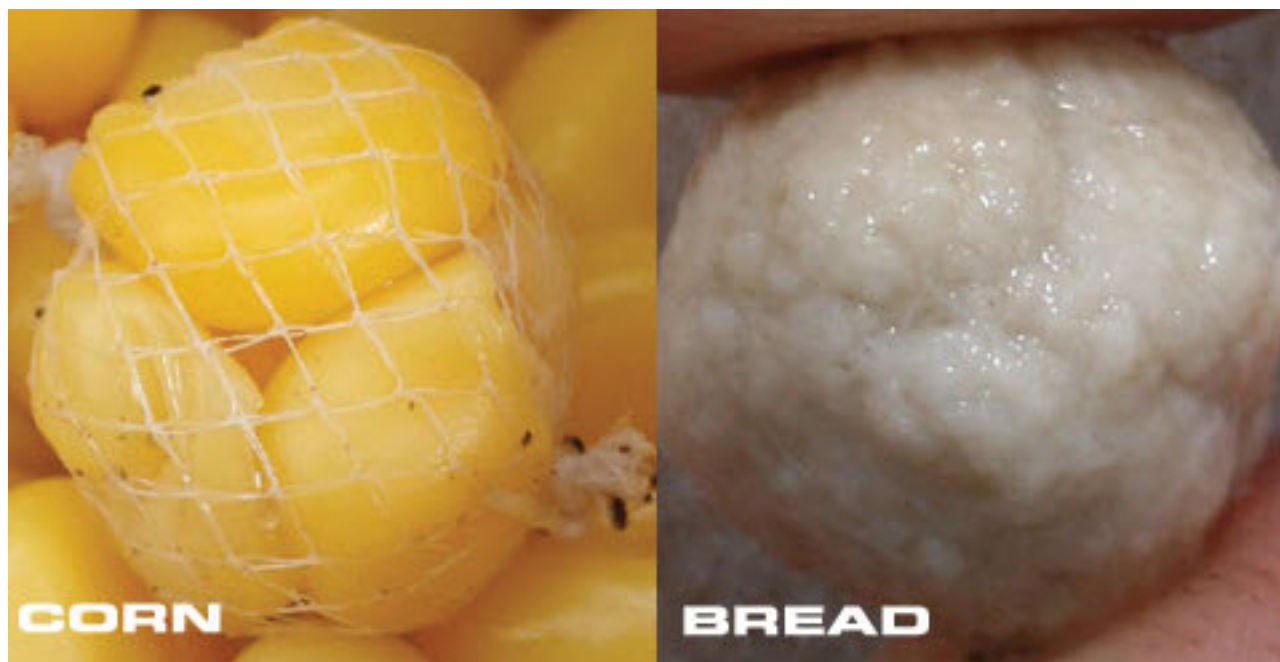

Arma Mesh is simpelweg een van de grootste vooruitgangen in haakaas systemen ooit en leverbaar op 7m kokers in Narrow (14mm) en Wide (22mm) varianten.

Het heeft een stug achthoekig geweven gaas, vergelijkbaar met PVA, maar is daarentegen van nylon gemaakt en LOST DUS NIET OP IN WATER. In plaats van een hoopje voer rond je haakaas leggen zoals PVA doet, rijg je Arma Mesh net als een boilie op je hair, zo simpel is het!

Arma Mesh stelt je in staat volkomen unieke haakaasjes te maken; niet alleen kun je nu hele zachte aasoorten zoals brood, vlees, kaas, garnalen en deeg perfect op afstand vissen, je kunt nu ook vissen met aas dat niet op een hair te rijgen is zoals hennep, tonijn, mini pellets, boiliekruid en gemalen brood. Je fantasie is de enige beperking!

Arma Mesh is ook perfect voor het beschermen van je haakaas tegen ongewenste tafelgasten en door pellets in gaas te verpakken vergoot je hun levensduur onderwater enorm. Kies de Fine uitvoering voor de meeste vissituaties maar kies voor de Heavy versie waar kreeften of krabben voor problemen zorgen.